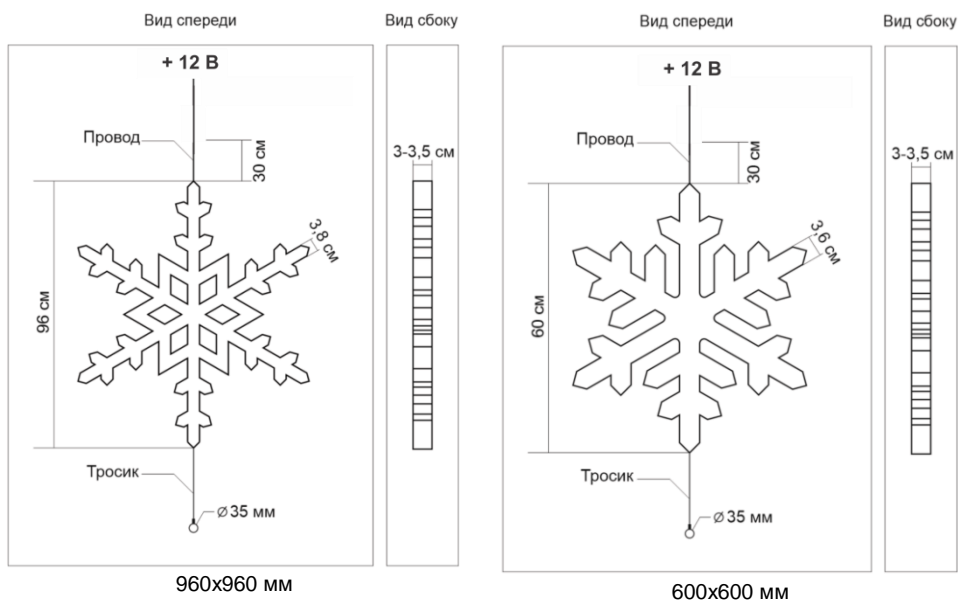

Техническое описание, инструкция по эксплуатации и паспорт изделия

2022 г.

Led Ice

Адрес: 400120, г. Волгоград, ул. им. Буханцева, д. 36, помещение 1

Тел./факс: +7 (8442) 43-80-50, +7 (8442) 43-80-51

led-ice.ru