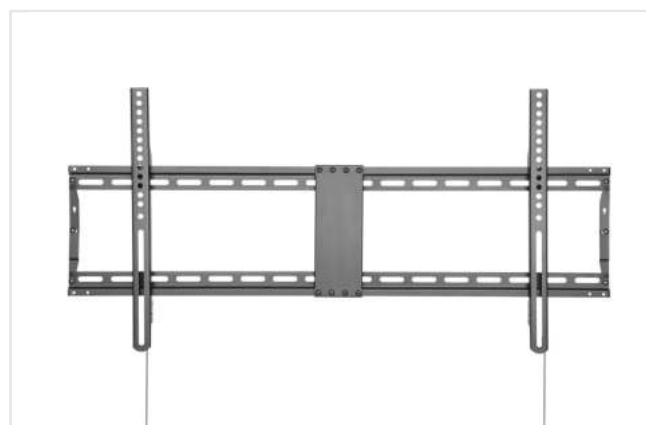

#### ФИКСИРОВАННЫЙ

Для LED/LCD/PLASMA телевизоров и мониторов

Мин. диагональ: ТВ 37 дюйма

Макс. диагональ: ТВ 80 дюймов

Максимальный вес оборудования: 70 кг

Расстояние от стены до кронштейна: 29 мм

Поддержка крепления стандарта VESA: 200x200, 300x200,  
300x300, 400x200, 400x300, 400x400, 600x400

#### ФИКСИРОВАННЫЙ

Для LED/LCD/PLASMA телевизоров и мониторов

Мин. диагональ: ТВ 43 дюйма

Макс. диагональ: ТВ 90 дюймов

Максимальный вес оборудования: 70 кг

Расстояние от стены до кронштейна: 29 мм

Поддержка крепления стандарта VESA: 200x200, 300x200,  
300x300, 400x200, 400x300, 400x400, 600x400, 800x400

Пузырьковый уровень: в комплекте

Крепление: в комплекте

РАССТОЯНИЕ  
ОТ СТЕНЫ

МАКСИМАЛЬНАЯ  
НАГРУЗКА

КРЕПЛЕНИЕ  
В КОМПЛЕКТЕ

ЛЕГКАЯ  
УСТАНОВКА

Цена РРЦ 2 599,00

38-0344