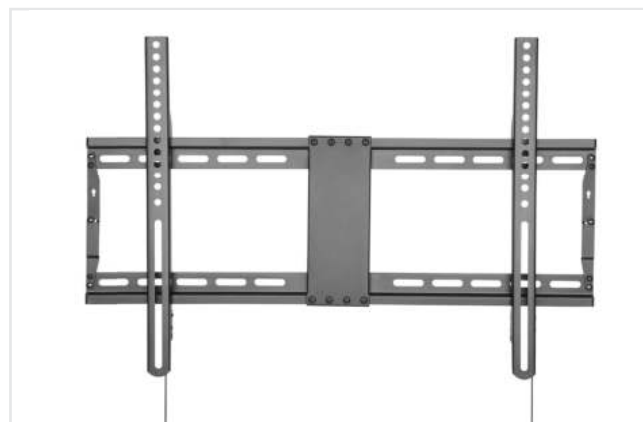

38-0343

КРОНШТЕЙН ДЛЯ ТЕЛЕВИЗОРА 37"-80" ДЮЙМОВ

ФИКСИРОВАННЫЙ

Для LED/LCD/PLASMA телевизоров и мониторов

Мин. диагональ: ТВ 37 дюйма

Макс. диагональ: ТВ 80 дюймов

Максимальный вес оборудования: 70 кг

Расстояние от стены до кронштейна: 29 мм

Поддержка крепления стандарта VESA: 200x200, 300x200,
300x300, 400x200, 400x300, 400x400, 600x400

Пузырьковый уровень: в комплекте

Крепление: в комплекте

РАССТОЯНИЕ
ОТ СТЕНЫ

МАКСИМАЛЬНАЯ
НАГРУЗКА

КРЕПЛЕНИЕ
В КОМПЛЕКТЕ

ЛЕГКАЯ
УСТАНОВКА

Цена РРЦ 2 199,00