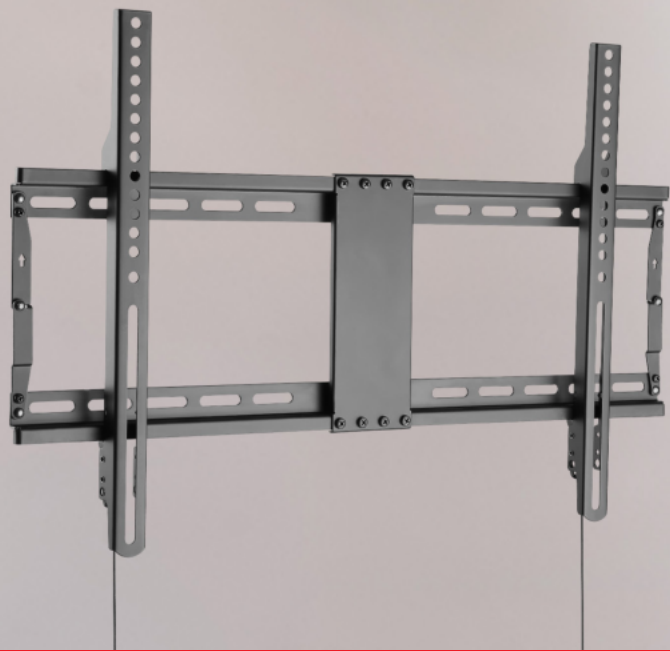

REXANT

**КРОНШТЕЙНЫ ТВ
НАСТЕННЫЕ И НАПОЛЬНЫЕ**