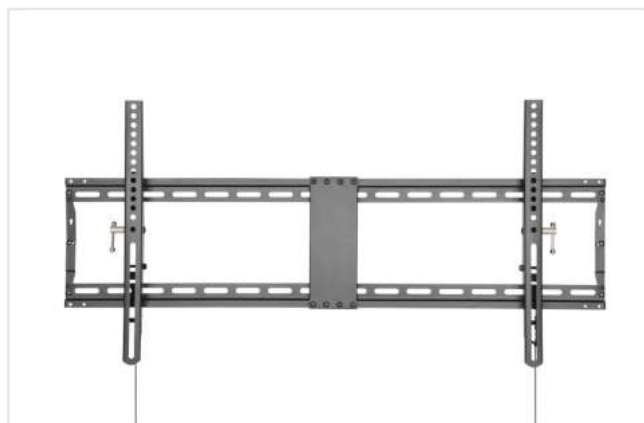

38-0346

КРОНШТЕЙН ДЛЯ ТЕЛЕВИЗОРА 43"-90" ДЮЙМОВ

НАКЛОННЫЙ

Для LED/LCD/PLASMA телевизоров и мониторов

Мин. диагональ: ТВ 43 дюйма

Макс. диагональ: ТВ 90 дюймов

Наклон: 3°-12°

Максимальный вес оборудования: 70 кг

Расстояние от стены до кронштейна: 49 мм

Поддержка крепления стандарта VESA: 200x200, 300x200,
300x300, 400x200, 400x300, 400x400, 600x400, 800x400

Пузырьковый уровень: в комплекте

Крепление: в комплекте

РАССТОЯНИЕ
ОТ СТЕНЫ

МАКСИМАЛЬНАЯ
НАГРУЗКА

КРЕПЛЕНИЕ
В КОМПЛЕКТЕ

ЛЕГКАЯ
УСТАНОВКА

Цена РРЦ 3 199,00